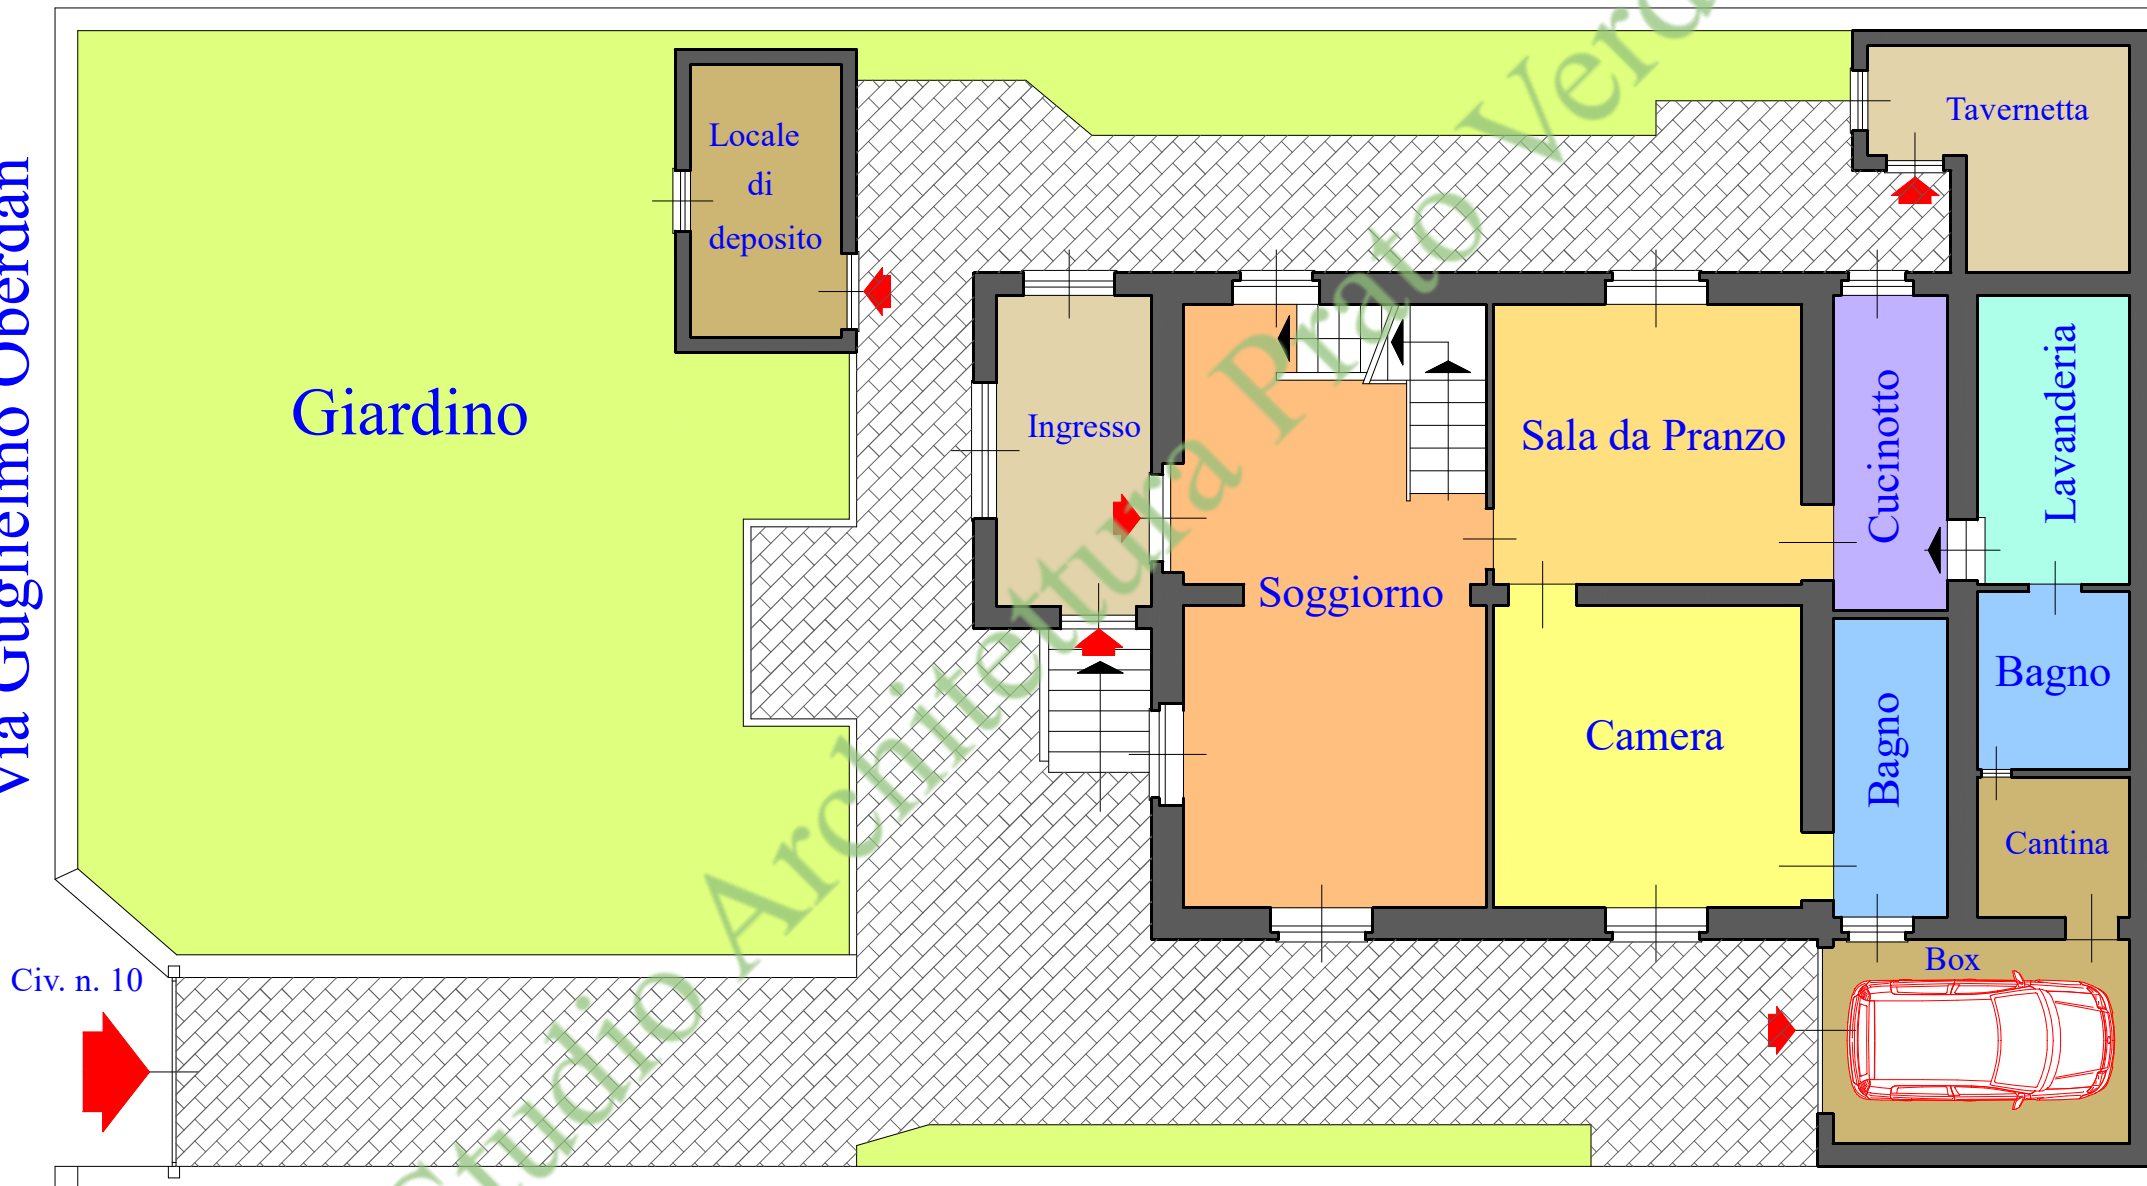

COMUNE DI NOVI LIGURE

Villa mono/bifamiliare su due piani + pertinenze

Via Guglielmo Oberdan

Civ. n. 10

Piano Terra - Sub 5

Sup.abitativa lorda Mq. 128